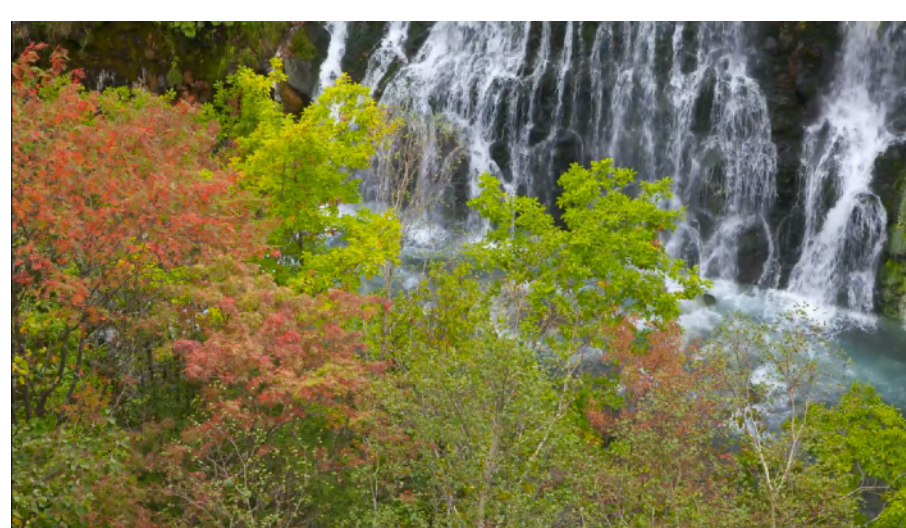

# Window Air 風景リスト/季節 - 10月

観音沼\_福島

根室海峡\_北海道

笹ヶ峰\_新潟

積丹岬\_北海道

大江湿原\_福島

竹田城\_兵庫

白髭の滝\_北海道

付知峡\_岐阜

嵐山\_京都

裏磐梯\_福島