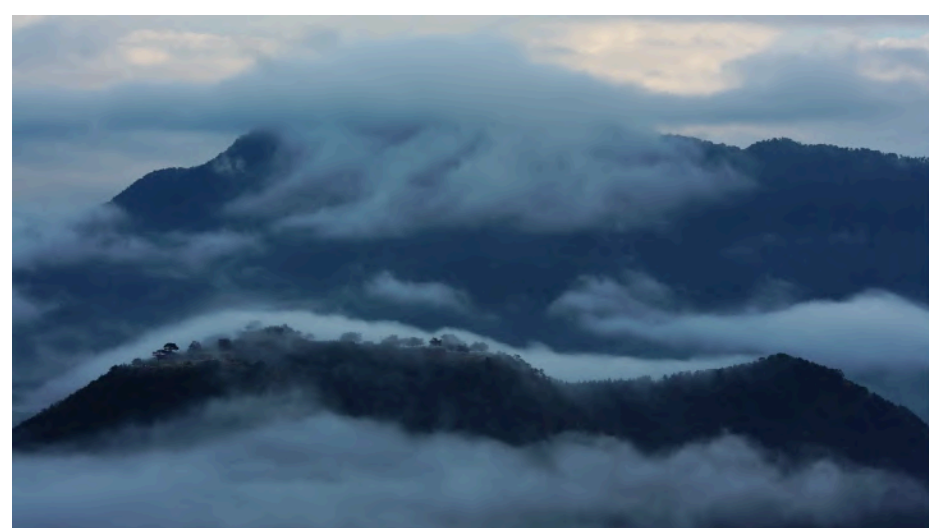

# Window Air 風景リスト/季節 - 10月

観音沼\_福島

根室海峡\_北海道

笹ヶ峰\_新潟

積丹岬\_北海道

大江湿原\_福島

竹田城\_兵庫

白髭の滝\_北海道

付知峡\_岐阜

嵐山\_京都

裏磐梯\_福島